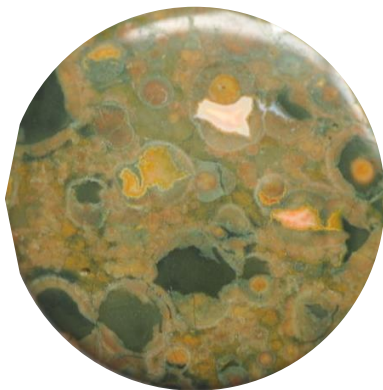

Rhyolith

« Widerstandskraft »

heterogenes Gestein aus mehrheitlich Feldspat, Quarz und Biotit; Gerüstsilikat trigonal, monoklin, triklin, amorph primär (vulkanisch)

Rhyolith kommt in verschiedenen Formen und Farben vor. Folgende Handels-Namen werden verwendet, wie zB. **Meta-Rhyolith, Urwald-Jaspis, Leopardenfell-Rhyolith, Regenwald-Jaspis, Purpur-Rhyolith, Cappuccino-Rhyolith oder Aztekenstein**, dies sind die wichtigsten Varietäten. Diese unterscheiden sich in ihrer Zusammensetzung nur gering, weshalb alle Varietäten mit leicht stärkerer oder schwächerer Wirkung für alle erwähnten Indikationen eingesetzt werden können. Rhyolith kann sehr leicht mit Ozean-Chalcedon verwechselt werden, was aber nicht weiter schlimm ist, zeigen doch beide Steine ganz ähnliche Wirkungen. Die Vorräte an Ozean-Chalcedon sind praktisch erschöpft. In naher Zukunft wird Rhyolith als gute Alternative mit vielfältiger Wirkung, ähnlicher Beschaffenheit, ähnlichen Farben und Signaturen den Platz von Ozean-Chalcedon in der Steinheilkunde einnehmen.

Fundorte: Australien, Brasilien, Frankreich, GUS, Indien, Island, Madagaskar, Mexiko, Peru, Südafrika, USA

Organe: Blase, Lymphknoten, Niere, Darm, Schilddrüse

seelisch

- **verstärkt die bestehende Geisteshaltung**
- lehrt sich **selbst zu nehmen wie man ist**
- hilft sich in allen Situationen gut zurecht zu finden
- sorgt **für innere Ruhe und Balance**
- verhilft auch in **hektischen Zeiten zu gutem, ruhigen Schlaf**
- **erdet und macht bodenständig**
- stärkt die **instinktive und emotionale Sicherheit im Alltag**
- weckt Kreativität
- hilft einfache **Problemlösungen zu finden**

körperlich

- stabilisiert und festigt den Körper
- verleiht **Widerstandskraft**
- regt den Kreislauf an
- hilft bei **Grippe und Entzündungen**
- bekämpft bakterielle Infektionen
- verbessert die **Nährstoffresorption im Darm**
- aktiviert die Darmfunktionen
- hilft gegen **Durchfall**
- lindert Hautbeschwerden
- löst verhärtetes Gewebe